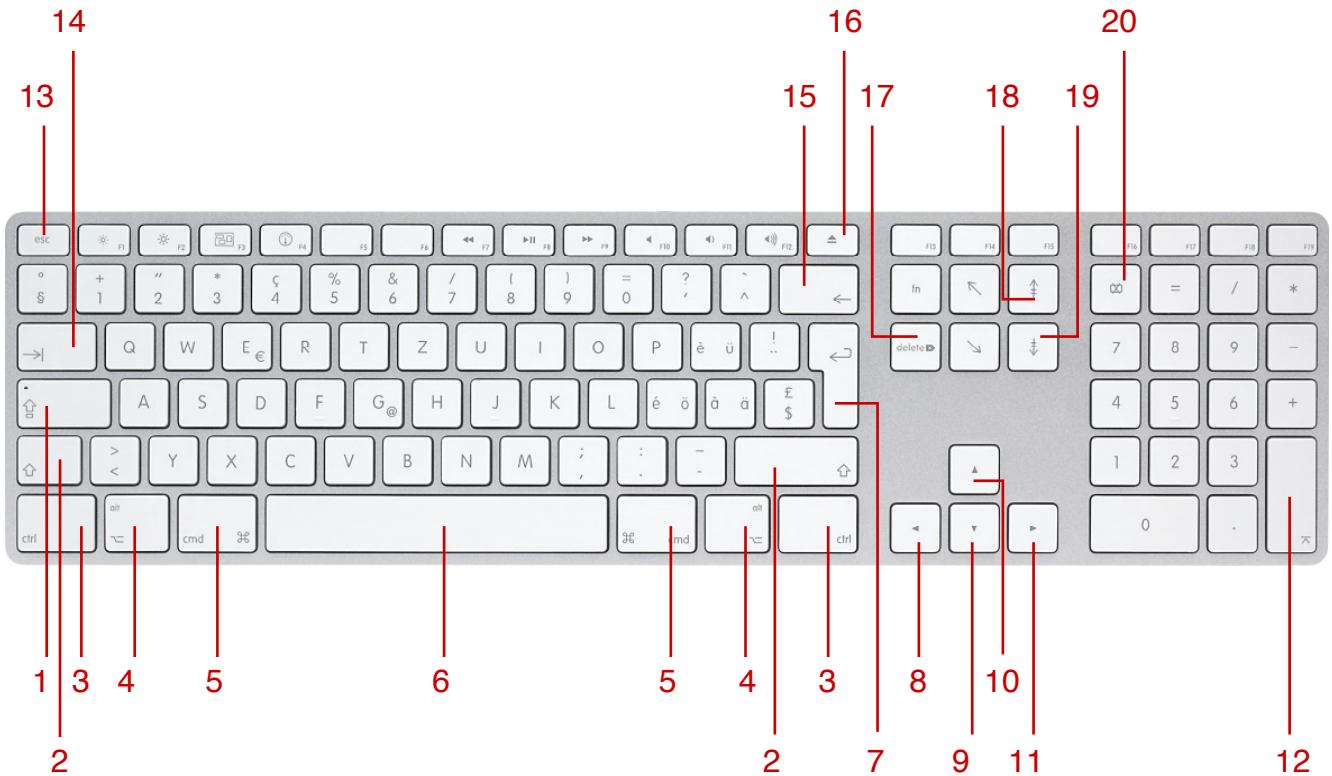

MAC-Tastatur / Sondertasten

Nr.	Taste (verschiedene Modelle mit gleicher Bedeutung)	deutsch	englisch
1		FESTSTELL	caps lock
2		UMSCHALT HOCHSTELL	shift
3		CONTROL	control
4		WAHL ALT	option alt
5		BEFEHL	command
6		LEER	space

7		ZEILENSCHALTER	return
8		LINKS (ZEICHEN)	left
9		ABWÄRTS (ZEILE)	down
10		AUFWÄRTS (ZEILE)	up
11		RECHTS (ZEICHEN)	right
12		EINGABE	enter
13		ESCAPE	escape
14		TABULATOR	tab
15		LÖSCHEN RÜCKSCHRITT	delete
16		MEDIEN-AUSWURF	media eject

17	 	ENTFERNEN (vorwärts)	forward delete
18		AUFWÄRTS (SEITE)	page up
19		ABWÄRTS (SEITE)	page down
20		EIN / AUS ZIFFERBLOCK	number lock num lock

Weitere Infos unter folgender Adresse: <http://www.apple.com/chde/support/>